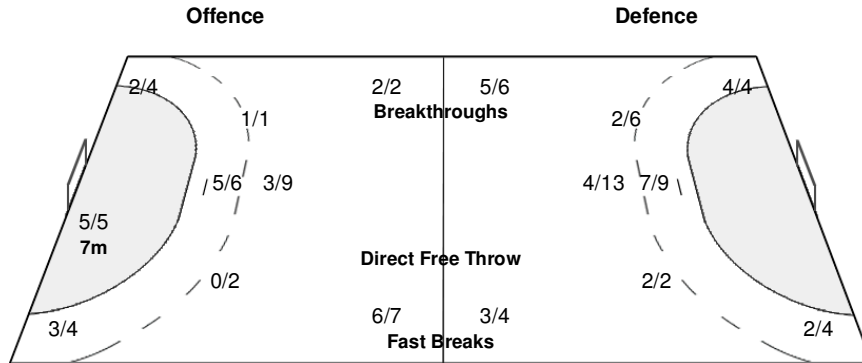

18 ABALO L.
2/2
0/1

19 METLICIC P.
2/2
0/1
1/1

20 RODRIGUEZ J.
1/1
1/1

21 CAÑELLAS J.
1/2

24 ENTRERRIOS A.
1/1
1/2
1-Post

25 MORROS V.
0/1

33 DINART D.

Team
Goals / Shots
3/3
5/5
5/9
0/2
3/6
9/11
1-Missed
1-Post